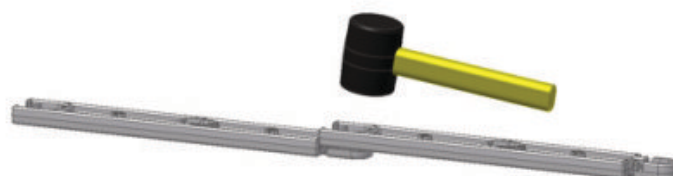

avetum[®]

EASY-LADDER

AVETUM EASY-LADDER

Le « Easy-Ladder » avetum® est une échelle modulaire, thermoplastique renforcée, nettement plus légère (4kg/m) que les échelles en acier galvanisé.

Grace au système modulaire de l'échelle, elle est transportable en petits véhicules et peut- être assemblée facilement.

L'échelle est livrée en standard avec 6 supports réglables pour la fixation aux murs ronds, carrés et/ou rectangulaires.

L'échelle modulaire est emballée dans une boîte permettant d'assembler une échelle de 3m de long :

- 10 montants de 600 mm de long
- 10 marches
- 6 supports muraux
- 20 pinces de verrouillage
- 6 boulons, écrous et rondelles en acier inoxydable

Un élément de l'échelle modulaire consiste en:

- 2 montants de 600 mm de long
- 1 marche
- 2 pinces de verrouillage

MONTAGE

Reliez les supports ensemble sur la longueur désirée de l'échelle avec un marteau.

Placez les marches dans les supports et fixez-les avec les clips de verrouillage.

Assemblez les autres supports, montez les marches dans le support et fixez-les avec les clips de verrouillage.