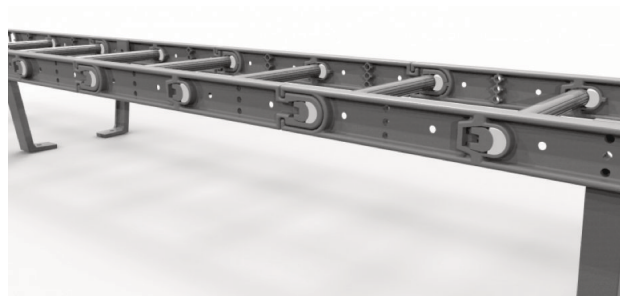

avetum[®]

EASY-LADDER

AVETUM EASY-LADDER

Le « Easy-Ladder » avetum® est une échelle modulaire, thermoplastique renforcée, nettement plus légère (4kg/m) que les échelles en acier galvanisé.

Grace au système modulaire de l'échelle, elle est transportable en petits véhicules et peut- être assemblée facilement.

En comparaison avec les échelles galvanisées et en acier inoxydable, le « Easy-Ladder » avetum® est à la fois plus rentable et plus durable.

Le « Easy-Ladder » est chimiquement résistant et a une durée de vie garantie de 25 ans. La version noir convient à la fois à l'eau potable et à l'eau de pluie, la jaune convient à l'accès aux eaux usées.

L'échelle est livrée en standard avec 6 supports réglables pour la fixation aux murs ronds, carrés et/ou rectangulaires.

L'échelle modulaire est emballée dans une boîte permettant d'assembler une échelle de 3m de long :

- 10 montants de 600 mm de long
- 10 marches
- 6 supports muraux
- 20 pinces de verrouillage
- 6 boulons, écrous et rondelles en acier inoxydable

Un élément de l'échelle modulaire consiste en:

- 2 montants de 600 mm de long
- 1 marche
- 2 pinces de verrouillage