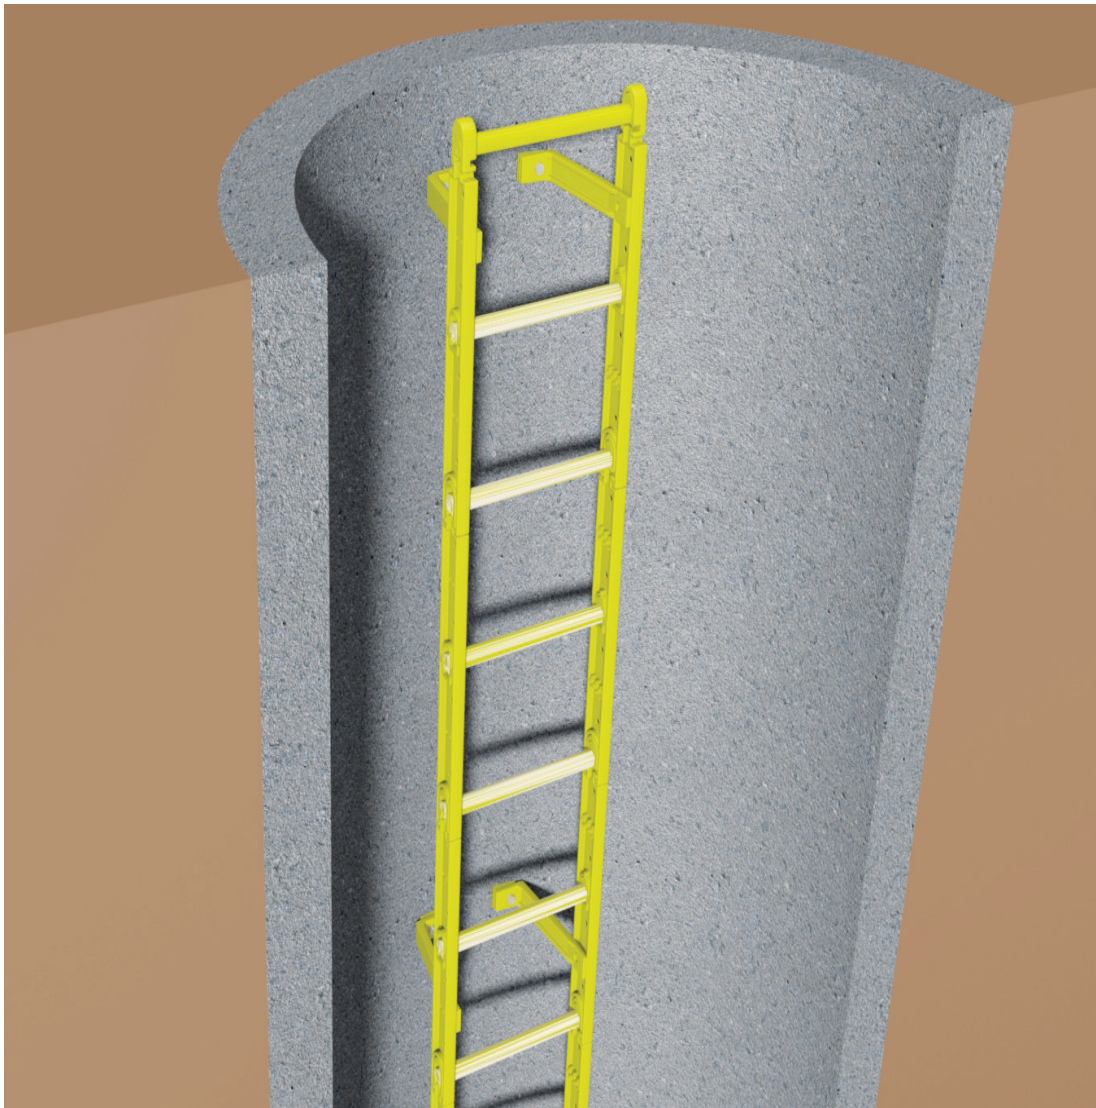

avetum[®]

EASY-LADDER

AVETUM EASY-LADDER

Le « Easy-Ladder » avetum® est une échelle modulaire, thermoplastique renforcée, nettement plus légère (4kg/m) que les échelles en acier galvanisé.

Grace au système modulaire de l'échelle, elle est transportable en petits véhicules et peut- être assemblée facilement.

En comparaison avec les échelles galvanisées et en acier inoxydable, le « Easy-Ladder » avetum® est à la fois plus rentable et plus durable.

Le « Easy-Ladder » est chimiquement résistant et a une durée de vie garantie de 25 ans. La version noir convient à la fois à l'eau potable et à l'eau de pluie, la jaune convient à l'accès aux eaux usées.

L'échelle est livrée en standard avec 6 supports réglables pour la fixation aux murs ronds, carrés et/ou rectangulaires.

L'échelle modulaire est emballée dans une boîte permettant d'assembler une échelle de 3m de long :

- 10 montants de 600 mm de long
- 10 marches
- 6 supports muraux
- 20 pinces de verrouillage
- 6 boulons, écrous et rondelles en acier inoxydable

Un élément de l'échelle modulaire consiste en:

- 2 montants de 600 mm de long
- 1 marche
- 2 pinces de verrouillage