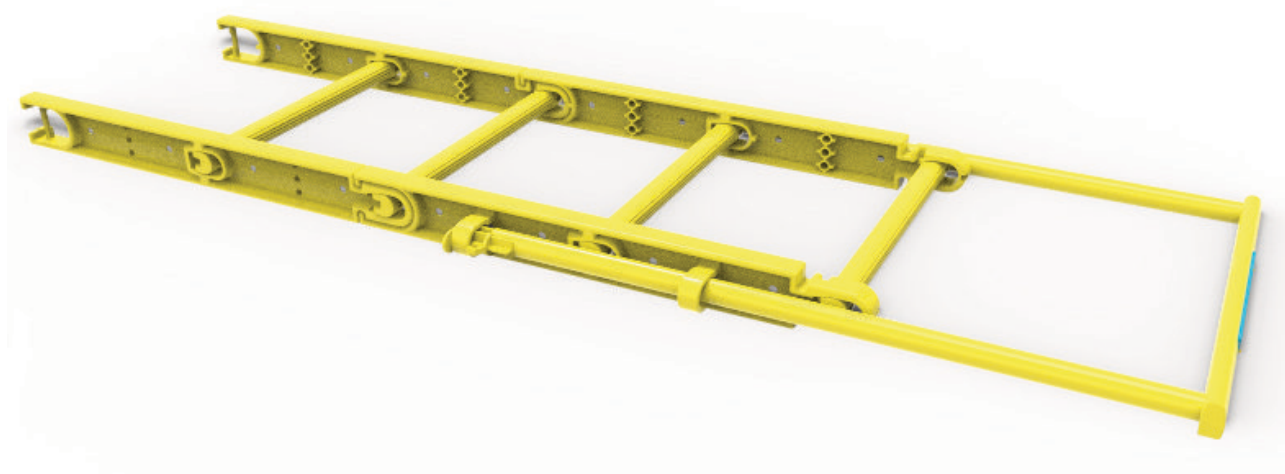

PULL-UP SYSTEME

Le système "Pull-Up" permet d'utiliser l'échelle en toute sécurité. Il suffit de glisser le support vers le haut jusqu'à son verrouillage. Après usage, déverrouillez le support et poussez le vers le bas.

AVANTAGES EASY-LADDER

- Disponible en noir et jaune (selon l'application)
- Économique dans le placement comme dans la manipulation
- Toute longueur est possible grâce au système modulaire.
- Ne nécessite aucun entretien
- Isolant (électrique)
- Résistant aux UV et antirouille.
- Facile à assembler avec un minimum d'outils.