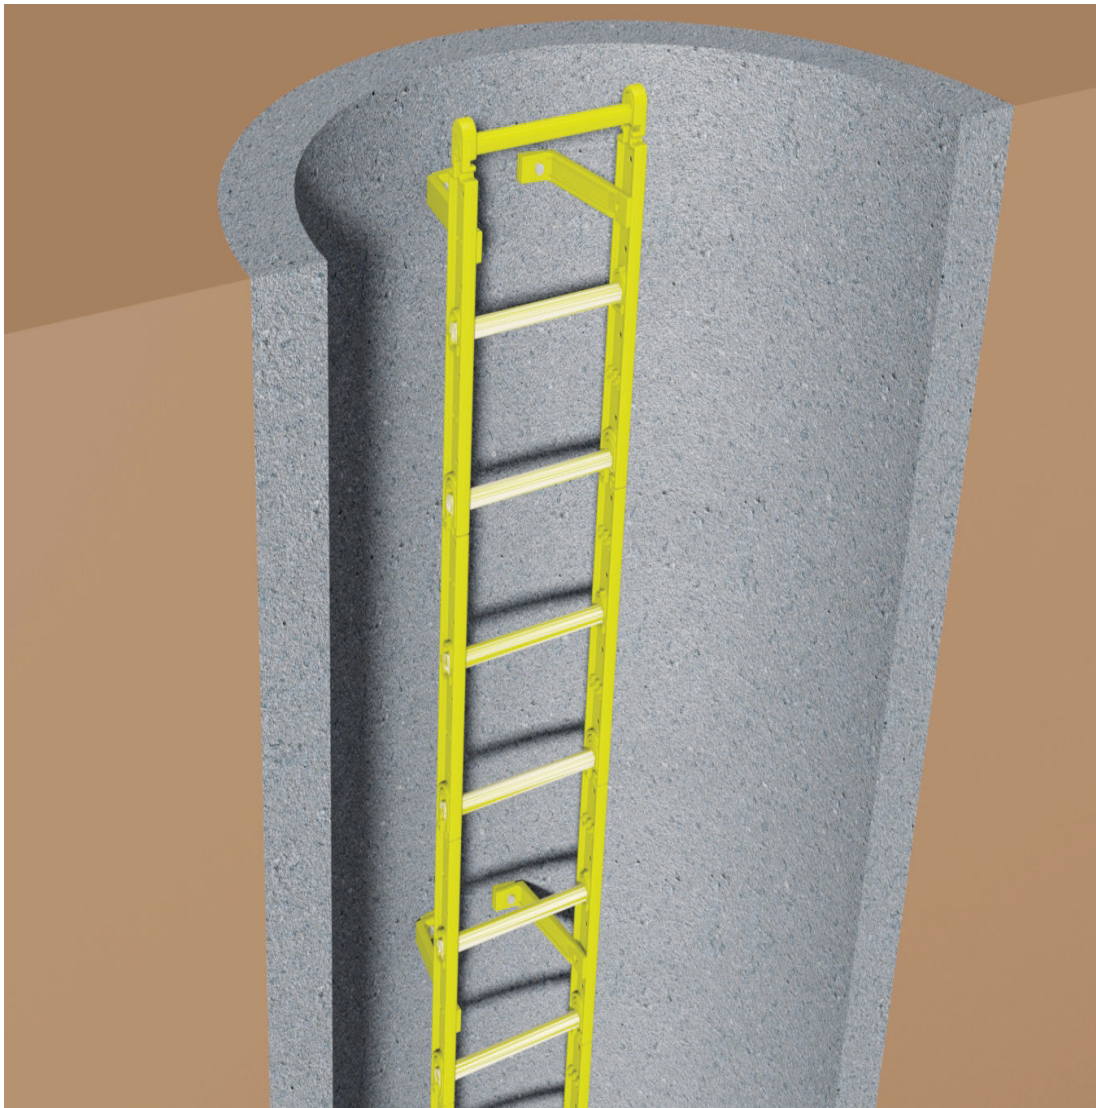

avetum®

EASY-LADDER