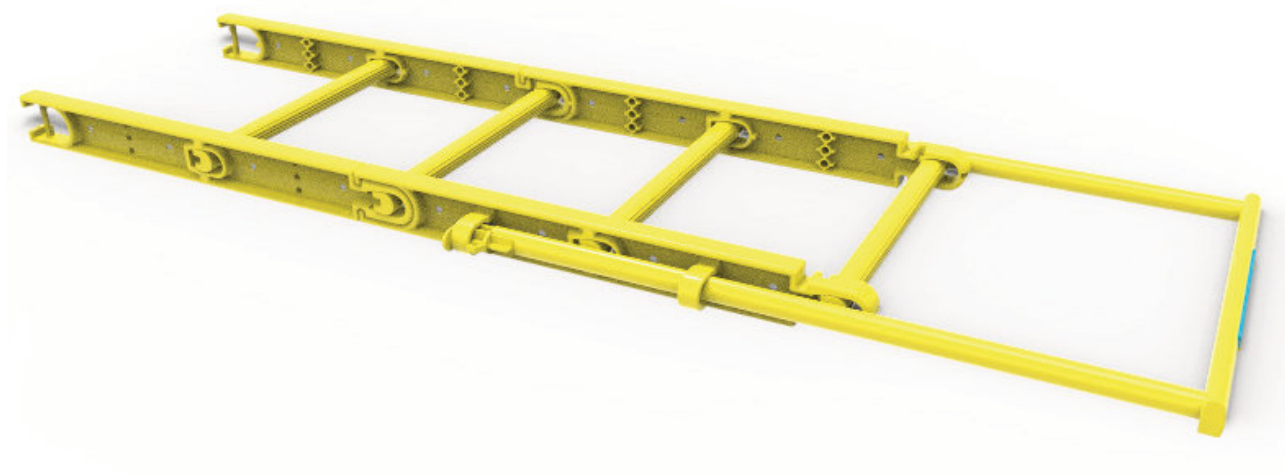

PULL-UP SYSTEEM

Het Pull-Up systeem laat toe de ladder op een veilige manier te gebruiken. Men schuift de steun omhoog tot dat deze vergrendeld is. Na gebruik, ontgrendelt men de steun en duwt men deze terug naar beneden.

VOORDELEN EASY-LADDER

- Verkrijgbaar in zowel zwart als geel (afhankelijk van de toepassing)
- Economisch in plaatsing en handeling
- Elke lengte is mogelijk omwille van het modulair systeem
- Vrij van onderhoud
- Isolerend (electrisch)
- UV bestendig en roestvrij
- Eenvoudig te assembleren met een minimum aan gereedschap