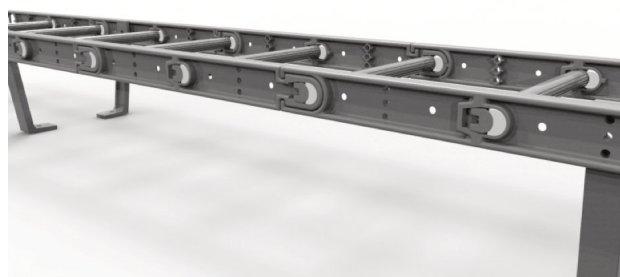

avetum<sup>®</sup>

**EASY-LADDER**

# AVETUM EASY-LADDER

De avetum® Easy-Ladder is een thermoplastisch versterkte modulaire ladder, welke beduidend **lichter** is (4kg/m) dan gegalvaniseerde stalen/inox ladders.

Omwille van het **modulair systeem** van de ladder is het mogelijk om deze in kleine voertuigen te vervoeren en kan eenvoudig geassembleerd worden.

De ladder wordt standaard geleverd met 6 aanpasbare steunen voor bevestiging aan zowel ronde als rechte wanden.

De modulaire ladder wordt verpakt in een doos om een 3m lange ladder te assembleren:

- 10x 600 mm lange stijlen
- 10 treden
- 6 muursteunen
- 20 vergrendelingsklemmen
- 6 rvs bouten, moeren en rondsels

Een element van de modulaire ladder bestaat uit:

- 2x 600 mm lange stijlen
- 1 trede
- 2 vergrendelingsklemmen

In vergelijking met gegalvaniseerde en roestvrij stalen ladders is de avetum® Easy-Ladder zowel **prijsgunstiger** als **duurzamer**.