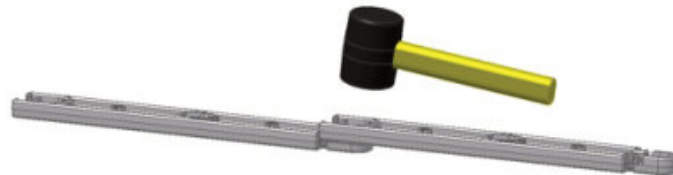

MONTAGE

Verbind de steunen met elkaar over de gewenste lengte van de ladder met een hamer

Plaats de treden in de steunen en borg ze met de vergrendelingsklemmen